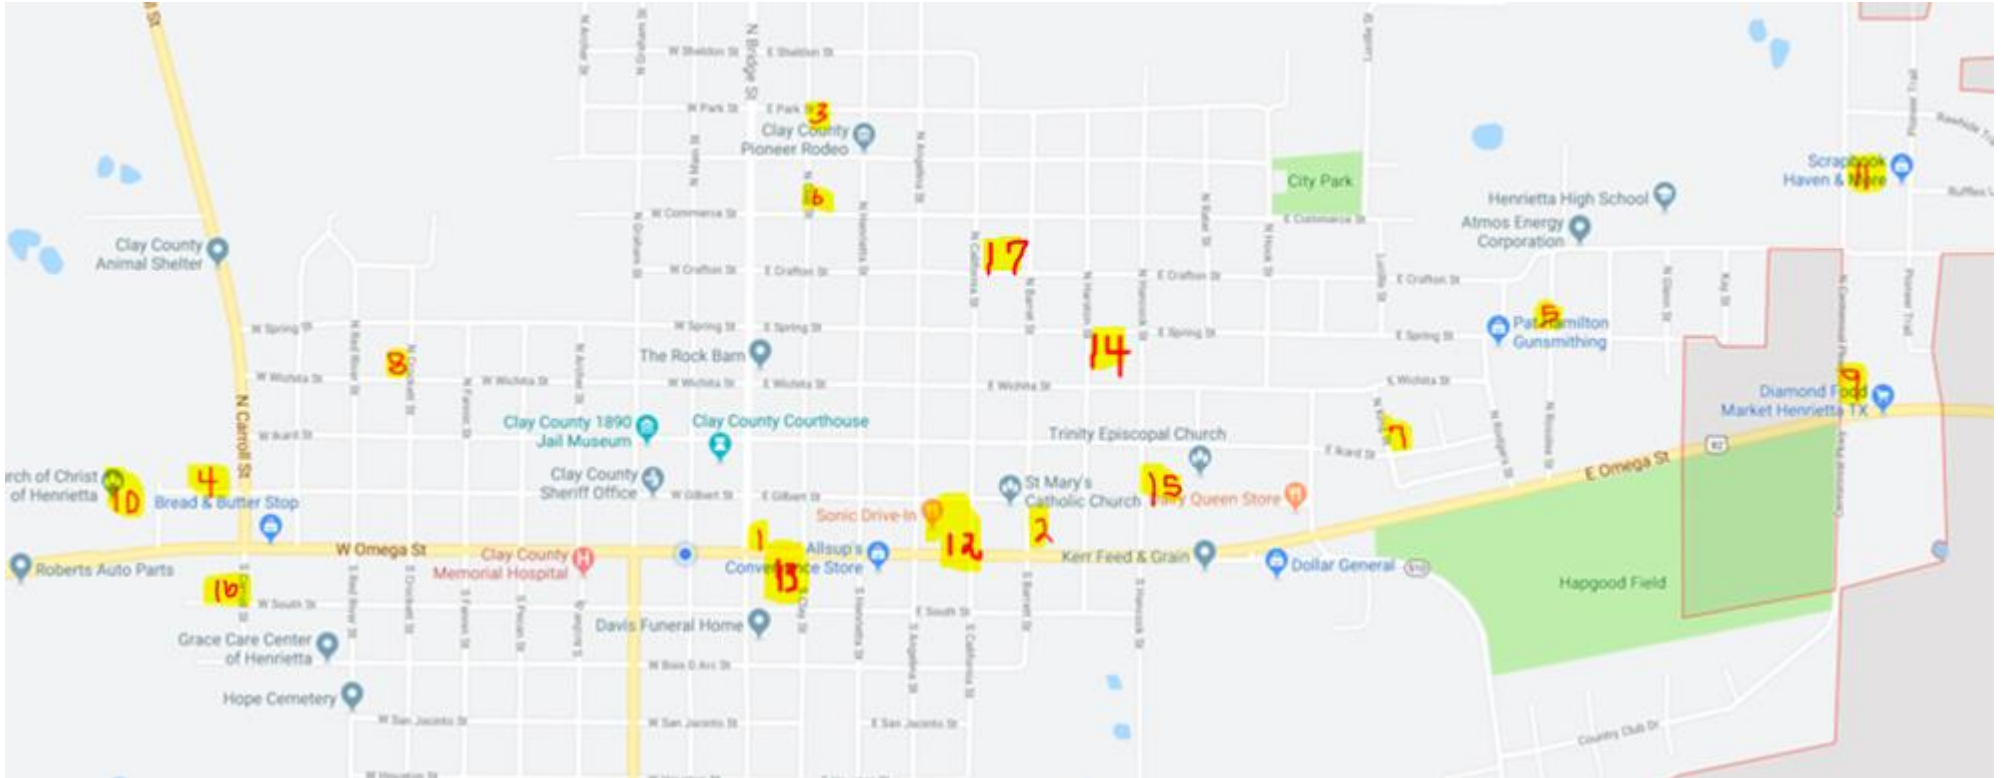

# 2019 Hwy 82/287 Yard Sales

**1. 122 S Bridge**  
**2. Corner Omega & Barrett**

(across from St Mary's Catholic Church)

**3. 301 E Park**  
**4. 1111 W Gilbert**  
**5. 407 N Rosalee**

**6. 612 N Clay**  
**7. 202 N King**  
**8. 708 W Wichita**  
**9. 110 Bearcat Lane**  
**10. 101 S Burnett**  
(Goodwill @ CofC parking lot)  
**11. 214 N Centennial**

**12. 416 E Omega**  
(Lamar Paint & Body)  
**13. 107 E Omega**  
**14. 316 Harston**  
**15. 104 N Hancock**  
**16. 301 S Carroll**  
**17. 502 E Crafton**